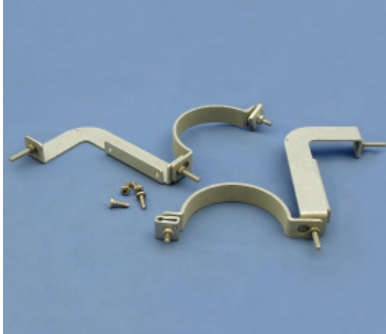

AERIAL

FOSC 400 & 450 Closures

FOSC-ACC-LASHING-STRAPS
360889-000

FOSC-ACC-AERIAL-CLAMPS
663259-000

FOSC-ACC-LASH-CBL-SUPPORT
124063-000

FOSC-ACC-UNIV-AER-CL-N06
340883-000

FOSC 450 Closure

FOSC-ACC-450-AERIAL-CLMP
A13909-000

FOSC 600 Closure

FOSC600-AERIAL-BRACKET
314640-000

PEDESTAL

FOSC 400 & 450 Closures

FOSC-ACC-PED-BRKT-UNIV
F29601-000

FOSC 400 A4, B2 & B4 Closures

FOSC-ACC-A-PED-MTG-BKT-M
A92992-000

POLE or WALL

FOSC 400 & 450 Closures

FOSC-ACC-WALL/POLE-MOUNT
C82508-000

FOSC-ACC-WALL-PMT-BRKT
D80858-000

FOSC 400 D5 Closure

FOSC-ACC-D-POLE-MOUNT
919435-000

FOSC 450 B6 Closure

FOSC-ACC-MTGBKT-450-B6PL
D91837-000