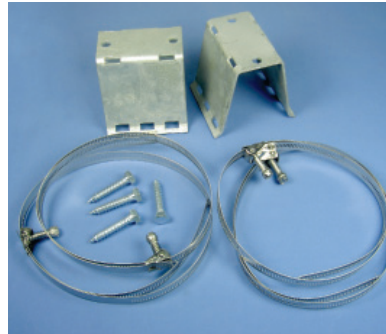

AERIAL

FOSC 400 & 450 Closures

FOSC-ACC-LASHING-STRAPS
360889-000

FOSC-ACC-AERIAL-CLAMPS
663259-000

FOSC-ACC-LASH-CBL-SUPPORT
124063-000

FOSC-ACC-UNIV-AER-CL-N06
340883-000

FOSC 450 Closure

FOSC-ACC-450-AERIAL-CLMP
A13909-000

FOSC 600 Closure

FOSC600-AERIAL-BRACKET
314640-000

PEDESTAL

FOSC 400 & 450 Closures

FOSC-ACC-PED-BRKT-UNIV
F29601-000

FOSC 400 A4, B2 & B4 Closures

FOSC-ACC-A-PED-MTG-BKT-M
A92992-000

POLE or WALL

FOSC 400 & 450 Closures

FOSC-ACC-WALL/POLE-MOUNT
C82508-000

FOSC-ACC-WALL-PMT-BRKT
D80858-000

FOSC 400 D5 Closure

FOSC-ACC-D-POLE-MOUNT
919435-000

FOSC 450 B6 Closure

FOSC-ACC-MTGBKT-450-B6PL
D91837-000