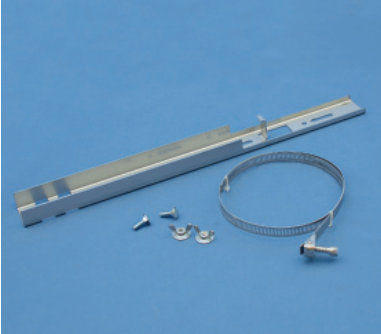

AERIAL

FOSC 400 & 450 Closures

FOSC-ACC-LASHING-STRAPS
360889-000

FOSC-ACC-AERIAL-CLAMPS
663259-000

FOSC-ACC-LASH-CBL-SUPPORT
124063-000

FOSC-ACC-UNIV-AER-CL-N06
340883-000

FOSC 450 Closure

FOSC-ACC-450-AERIAL-CLMP
A13909-000

FOSC 600 Closure

FOSC600-AERIAL-BRACKET
314640-000

PEDESTAL

FOSC 400 & 450 Closures

FOSC-ACC-PED-BRKT-UNIV
F29601-000

FOSC 400 A4, B2 & B4 Closures

FOSC-ACC-A-PED-MTG-BKT-M
A92992-000

POLE or WALL

FOSC 400 & 450 Closures

FOSC-ACC-WALL/POLE-MOUNT
C82508-000

FOSC-ACC-WALL-PMT-BRKT
D80858-000

FOSC 400 D5 Closure

FOSC-ACC-D-POLE-MOUNT
919435-000

FOSC 450 B6 Closure

FOSC-ACC-MTGBKT-450-B6PL
D91837-000