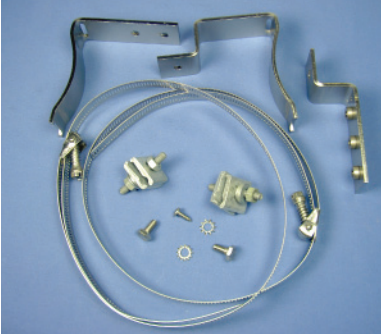

AERIAL

FOSC 400 & 450 Closures

FOSC-ACC-LASHING-STRAPS
360889-000

FOSC-ACC-AERIAL-CLAMPS
663259-000

FOSC-ACC-LASH-CBL-SUPPORT
124063-000

FOSC-ACC-UNIV-AER-CL-N06
340883-000

FOSC 450 Closure

FOSC-ACC-450-AERIAL-CLMP
A13909-000

FOSC 600 Closure

FOSC600-AERIAL-BRACKET
314640-000

PEDESTAL

FOSC 400 & 450 Closures

FOSC-ACC-PED-BRKT-UNIV
F29601-000

FOSC 400 A4, B2 & B4 Closures

FOSC-ACC-A-PED-MTG-BKT-M
A92992-000

POLE or WALL

FOSC 400 & 450 Closures

FOSC-ACC-WALL/POLE-MOUNT
C82508-000

FOSC-ACC-WALL-PMT-BRKT
D80858-000

FOSC 400 D5 Closure

FOSC-ACC-D-POLE-MOUNT
919435-000

FOSC 450 B6 Closure

FOSC-ACC-MTGBKT-450-B6PL
D91837-000