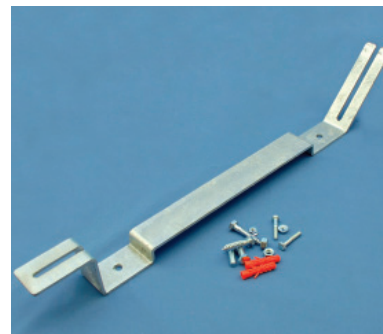

AERIAL

FOSC 400 & 450 Closures

FOSC-ACC-LASHING-STRAPS
360889-000

FOSC-ACC-AERIAL-CLAMPS
663259-000

FOSC-ACC-LASH-CBL-SUPPORT
124063-000

FOSC-ACC-UNIV-AER-CL-N06
340883-000

FOSC 450 Closure

FOSC-ACC-450-AERIAL-CLMP
A13909-000

FOSC 600 Closure

FOSC600-AERIAL-BRACKET
314640-000

PEDESTAL

FOSC 400 & 450 Closures

FOSC-ACC-PED-BRKT-UNIV
F29601-000

FOSC 400 A4, B2 & B4 Closures

FOSC-ACC-A-PED-MTG-BKT-M
A92992-000

POLE or WALL

FOSC 400 & 450 Closures

FOSC-ACC-WALL/POLE-MOUNT
C82508-000

FOSC-ACC-WALL-PMT-BRKT
D80858-000

FOSC 400 D5 Closure

FOSC-ACC-D-POLE-MOUNT
919435-000

FOSC 450 B6 Closure

FOSC-ACC-MTGBKT-450-B6PL
D91837-000