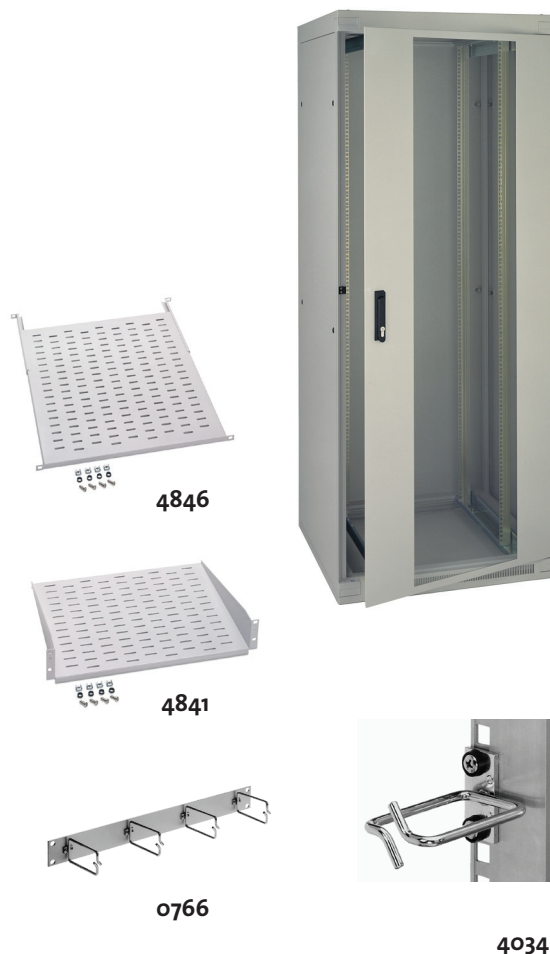

Netzwerkschrank VARICON M 800 mm x 800 mm (BxT)

- Typ: Varicon M / Farbe: RAL7047 Telegrau 4
- 1 Glasfronttüre, inkl. Schwenkhebel mit Schliesszylinder EK-333, Türbandung rechts
- Dach mit 3 Dachöffnungen, verschlossen mit Abdeckplatten (2 geschlossen + 1 perforiert)
- 2 Seitenwände demontierbar mit 4-kant-Schlüssel
- 1 Rückwand demontierbar mit 4-kant-Schlüssel
- 4 Nivellierfüsse, inkl. Sockelblende 25mm, vorne/hinten geschlitzt
- 4 Tiefenstreben
- 19" Höhenprofile vorne und hinten montiert, vorne 150mm zurückversetzt, hinten auf 500mm angepasst
- HE Bezeichnung von oben nach unten nummeriert
- Erdklemme 2x 0-95mm²
- 1 Erdungskit (alle Anbauteile mit Erdkabel verbunden)

Armoire de réseau VARICON M 800 mm x 800 mm (lpx)

- Type: Varicon M / Couleur: RAL7047 Télégrais 4
- 1 porte frontale vitrée, inclus poignée pivotante avec serrure à barillet EK-333, Charnière à droite
- Toit avec 3 ouvertures pour passage des câbles, fermées avec plaques (1 pleines + 1 perforée)
- 2 parois latérales démontables avec clé carrée
- 1 paroi arrière démontable avec clé carrée
- Jeu de 4 pieds réglables, socle de 25mm avec fentes d'aération à l'avant et à l'arrière
- 4 longerons de profondeur
- Profilés 19" montés à l'avant retrait 150mm et à l'arrière adapté 500mm de profondeur
- Bande indicatrice d'unités numérotage de haut en bas
- Borne de terre 2x 0-95mm²
- 1 kit de mise à terre (interconnexion de toutes les pièces mobiles/démontables)