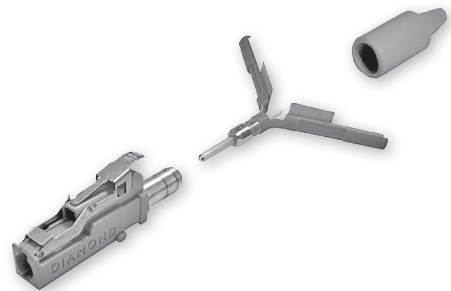

F-3000™ LC s FUSION

Der F-3000™ LC s Fusion erlaubt die einfache und schnelle Feldmontage der Dose, unter Beibehaltung des hohen Qualitätsstandards der Diamond F-3000™ LC Steckverbindung. Das Schlüsselbauteil hierzu ist die ausgereifte, feldkonfektionierbare „Krokodil Alberino“ 1.25mm Ferrulenbaugruppe, bestehend aus einem Mini Pigtail mit integrierten Spleisschutzelementen.

BESTELLINFORMATION

KURZBEZEICHNUNG	BESCHREIBUNG	BESTELLNUMMER
FTTH UP- Anschlussdose EDIZIOdue 2xLWL+DSL	LWL/CU Kombi Anschlussdose 1 x Duplex Mittelstück LWL F-3000™ 2 x RJ45u / (T+T/DSL)	EQE 1057419
FTTH UP- Anschlussdose EDIZIOdue 2xLWL	LWL/CU Kombi Anschlussdose 1 x Duplex Mittelstück LWL F-3000™	EQE 1057427
FTTH UP- Anschlussdose EDIZIOdue 4xLWL+DSL	LWL/CU Kombi Anschlussdose 2 x Duplex Mittelstück LWL F-3000™ 2 x RJ45u / (T+T/DSL)	EQE 1057428
FTTH UP- Anschlussdose EDIZIOdue 4xLWL	LWL/CU Kombi Anschlussdose 2 x Duplex Mittelstück LWL F-3000™	EQE 1057429
F-3000™ LC s Fusion	Komplettes Steckerset: Alberino 1.25mm SM/APC, Vormontierter Stecker Körper, Knickschutz grün	EAB 1055287

FTTH UP Dose

Optische Steckdose FTTH UP
EDIZIOdue

F-3000™ LC s Fusion Steckerset