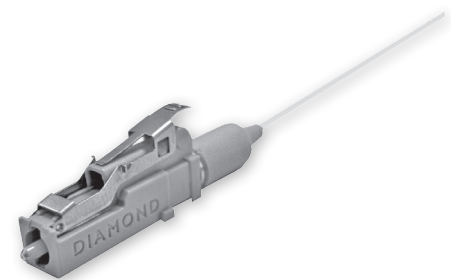

Fertig montierter F-3000™ LC s Fusion