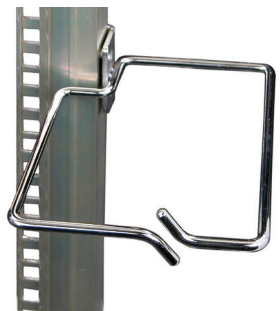

Beschrieb / Description	Art.-Nr. / No d'art.
Rangierringe verchromt, seitliche Kabelführung 110 x 154mm (BxT), Platzbedarf vor 19“ Profile beträgt 123mm. Set à 4 Ringe mit Befestigungsmaterial Anneau chromé, câblage latéral 110 x 154mm (lxp). Espace nécessaire en avant 123mm. Jeu de 4 anneaux avec visserie.	4034.04

Rangierringe für vertikale Kabelführung
Montage seitlich auf Schrankprofil.
Aussenmasse

- Stahldraht 4 mm, verchromt, Enden angefast
- Befestigungsloch für M6

Beschrieb / Description	Art.-Nr. / No d'art.
Rangierringe seitlich auf Schrankprofile montiert, 85 x 165mm (BxT), Passt bei 800mm breiten Schränke neben 19“-Profile Set à 4 Ringe mit Befestigungsmaterial Anneau de câblage, montage latéral sur le montant de l'armoire, 85 x 165mm (lxp). Dans une armoire de 800mm de large, l'anneau est placé du côté du profilé 19“ Jeu de 4 anneaux avec visserie.	4033.04

Anneaux de câblage pour Varicon M Passage des câbles vertical

Anneaux de câblage, passage des câbles vertical
Montage sur l'arrière du profilé 19“. Passage des câbles latéral
au profilé. Mesures des dimensions - extérieur

- Fil d'acier 4mm, bout chanfreiné
- Trous de fixation pour vis M6